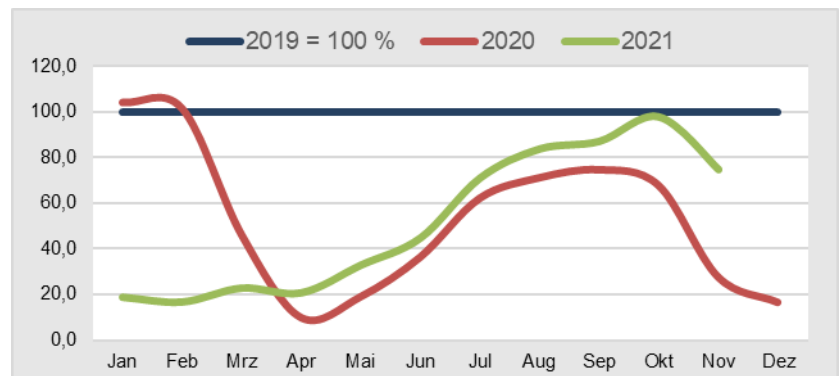

Statistische Kurzinformation

Nr. 445 / 26. Januar 2022

Die Auswirkungen der COVID-19 Maßnahmen auf die Kieler Hotellerie

Ein Vergleich der monatlichen Gäste und Übernachtungszahlen der Kieler Hotels des Jahres 2019 mit den Jahren 2020 und 2021 zeigen die gravierenden Auswirkungen der COVID-19 Maßnahmen. Die monatlichen Gästezahlen gingen in den beiden Jahren bis zu 90 Prozent gegenüber dem Vergleichsmonat des Jahres 2019 zurück. Im gesamten Jahr 2020 lag die Anzahl der Hotelgäste bei knapp 52 Prozent des Jahres 2019. In absoluten Zahlen ging die Anzahl der Hotelgäste von gut 413.000 im Jahr 2019 auf 214.500 im Jahr 2020 zurück. In den ersten elf Monaten des Jahres 2021 erreichte die Anzahl der Hotelgäste rund 56 Prozent des Vergleichszeitraums aus dem Jahr 2019. Dies waren absolut gesehen gut 216.000 im Vergleich zu 385.000.

Da die verbliebenden Hotelgäste meist Geschäftsreisende waren, sind die Rückgänge bei den Übernachtungszahlen weniger stark, da Geschäftsreisende in der Regel längere Aufenthalte haben. Aber auch bei den Übernachtungen gab es monatliche Rückgänge von bis zu 75 Prozent. Im Jahresvergleich lag die Anzahl der Übernachtungen im Jahr 2020 bei rund 65 Prozent des Jahres 2019. Absolut gesehen sank die Anzahl der Übernachtungen von 866.000 im Jahr 2019 auf 568.000. Bis einschließlich November 2021 lag die Zahl der Hotelübernachtungen bei gut 76 Prozent im Vergleich zu den ersten elf Monaten des Jahres 2019. In absoluten Zahlen waren dies rund 616.000 im Jahr 2021 im Vergleich zu 807.000 in der Zeit von Januar bis November 2019.

Grafik 1.
Monatliche Anzahl der Hotelgäste in Kiel in Prozent vom Vergleichsmonat des Jahres 2019

Grafik 2.
Monatliche Anzahl der Hotelübernachtungen in Kiel in Prozent vom Vergleichsmonat des Jahres 2019