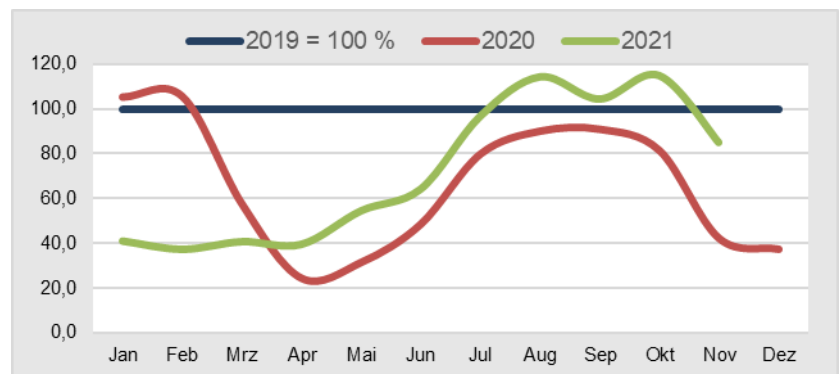

Statistische Kurzinformation

Nr. 445 / 26. Januar 2022

Die Auswirkungen der COVID-19 Maßnahmen auf die Kieler Hotellerie

Ein Vergleich der monatlichen Gäste und Übernachtungszahlen der Kieler Hotels des Jahres 2019 mit den Jahren 2020 und 2021 zeigen die gravierenden Auswirkungen der COVID-19 Maßnahmen. Die monatlichen Gästezahlen gingen in den beiden Jahren bis zu 90 Prozent gegenüber dem Vergleichsmonat des Jahres 2019 zurück. Im gesamten Jahr 2020 lag die Anzahl der Hotelgäste bei knapp 52 Prozent des Jahres 2019. In absoluten Zahlen ging die Anzahl der Hotelgäste von gut 413.000 im Jahr 2019 auf 214.500 im Jahr 2020 zurück. In den ersten elf Monaten des Jahres 2021 erreichte die Anzahl der Hotelgäste rund 56 Prozent des Vergleichszeitraums aus dem Jahr 2019. Dies waren absolut gesehen gut 216.000 im Vergleich zu 385.000.

Da die verbliebenden Hotelgäste meist Geschäftsreisende waren, sind die Rückgänge bei den Übernachtungszahlen weniger stark, da Geschäftsreisende in der Regel längere Aufenthalte haben. Aber auch bei den Übernachtungen gab es monatliche Rückgänge von bis zu 75 Prozent. Im Jahresvergleich lag die Anzahl der Übernachtungen im Jahr 2020 bei rund 65 Prozent des Jahres 2019. Absolut gesehen sank die Anzahl der Übernachtungen von 866.000 im Jahr 2019 auf 568.000. Bis einschließlich November 2021 lag die Zahl der Hotelübernachtungen bei gut 76 Prozent im Vergleich zu den ersten elf Monaten des Jahres 2019. In absoluten Zahlen waren dies rund 616.000 im Jahr 2021 im Vergleich zu 807.000 in der Zeit von Januar bis November 2019.

Grafik 1.
Monatliche Anzahl der Hotelgäste in Kiel in Prozent vom Vergleichsmonat des Jahres 2019

Grafik 2.
Monatliche Anzahl der Hotelübernachtungen in Kiel in Prozent vom Vergleichsmonat des Jahres 2019