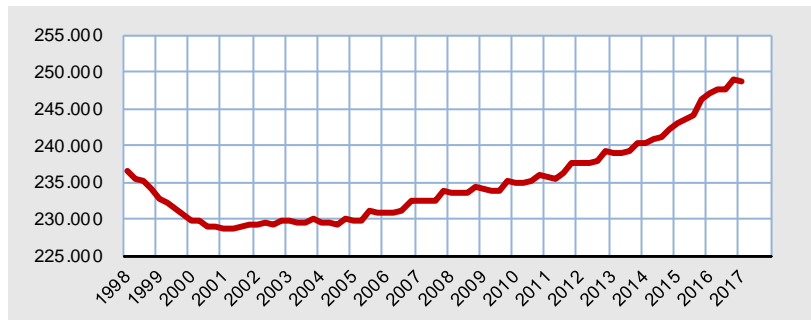

## Statistische Kurzinformation

Nr. 290 / 3. April 2017

### Die Kieler Bevölkerung am 31. März 2017

Am Ende des ersten Quartals 2017 waren **248.788 Einwohnerinnen und Einwohner** in der Landeshauptstadt Kiel gemeldet. Dies sind 1.562 Personen mehr als im ersten Quartal des Vorjahres, allerdings sank die Einwohnerzahl erstmals seit vier Jahren gegenüber dem Vorquartal. Insgesamt verlor Kiel 235 Einwohnerinnen und Einwohner gegenüber dem Dezember 2016. Zwar stieg auch im ersten Quartal dieses Jahres die Zahl der hier gemeldeten Ausländerinnen und Ausländer weiter an (+324), jedoch wurde dies Anstieg durch den Verluste bei der deutschen Bevölkerung (-559) überkompensiert. Insgesamt lebten am 31. März 2017 **29.319 Ausländerinnen und Ausländer** in Kiel, dies entspricht einem Anteil von 11,8 Prozent an der Bevölkerung.

**Grafik 1.**  
 Bevölkerungsentwicklung insgesamt seit 1998

**Grafik 2.**  
 Entwicklung der ausländischen Bevölkerung seit 1998

**Grafik 3.**  
 Bevölkerungsgewinne und -verluste gegenüber dem Vorjahresquartal