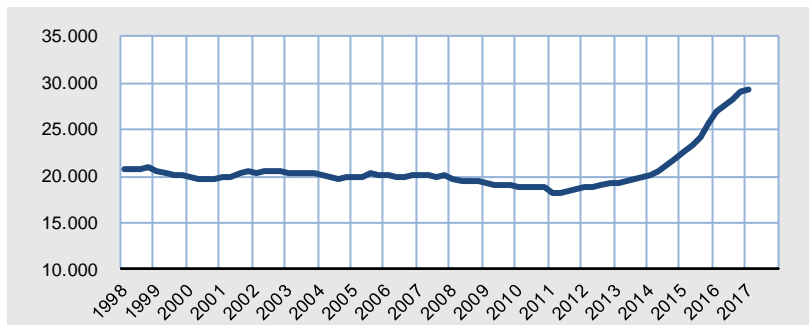

## Statistische Kurzinformation

Nr. 290 / 3. April 2017

### Die Kieler Bevölkerung am 31. März 2017

Am Ende des ersten Quartals 2017 waren **248.788 Einwohnerinnen und Einwohner** in der Landeshauptstadt Kiel gemeldet. Dies sind 1.562 Personen mehr als im ersten Quartal des Vorjahres, allerdings sank die Einwohnerzahl erstmals seit vier Jahren gegenüber dem Vorquartal. Insgesamt verlor Kiel 235 Einwohnerinnen und Einwohner gegenüber dem Dezember 2016. Zwar stieg auch im ersten Quartal dieses Jahres die Zahl der hier gemeldeten Ausländerinnen und Ausländer weiter an (+324), jedoch wurde dies Anstieg durch den Verluste bei der deutschen Bevölkerung (-559) überkompensiert. Insgesamt lebten am 31. März 2017 **29.319 Ausländerinnen und Ausländer** in Kiel, dies entspricht einem Anteil von 11,8 Prozent an der Bevölkerung.

**Grafik 1.**  
 Bevölkerungsentwicklung insgesamt seit 1998

**Grafik 2.**  
 Entwicklung der ausländischen Bevölkerung seit 1998

**Grafik 3.**  
 Bevölkerungsgewinne und -verluste gegenüber dem Vorjahresquartal