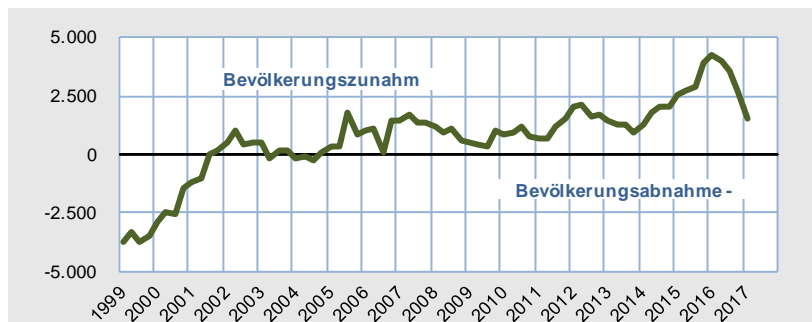

### Die Kieler Bevölkerung am 31. März 2017

Am Ende des ersten Quartals 2017 waren **248.788 Einwohnerinnen und Einwohner** in der Landeshauptstadt Kiel gemeldet. Dies sind 1.562 Personen mehr als im ersten Quartal des Vorjahres, allerdings sank die Einwohnerzahl erstmals seit vier Jahren gegenüber dem Vorquartal. Insgesamt verlor Kiel 235 Einwohnerinnen und Einwohner gegenüber dem Dezember 2016. Zwar stieg auch im ersten Quartal dieses Jahres die Zahl der hier gemeldeten Ausländerinnen und Ausländer weiter an (+324), jedoch wurde dies Anstieg durch den Verluste bei der deutschen Bevölkerung (-559) überkompensiert. Insgesamt lebten am 31. März 2017 **29.319 Ausländerinnen und Ausländer** in Kiel, dies entspricht einem Anteil von 11,8 Prozent an der Bevölkerung.

**Grafik 1.**  
 Bevölkerungsentwicklung insgesamt seit 1998

**Grafik 2.**  
 Entwicklung der ausländischen Bevölkerung seit 1998

**Grafik 3.**  
 Bevölkerungsgewinne und -verluste gegenüber dem Vorjahresquartal