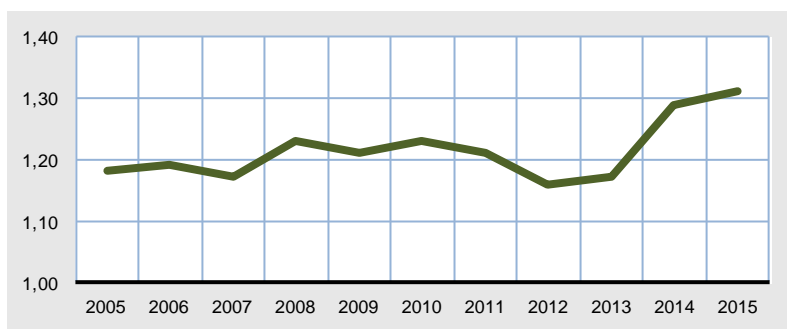

Nr. 250 / 7. Januar 2016

Die Kieler Bevölkerung zum 31. Dezember 2015 – Teil 2

Der Anstieg der Kieler Bevölkerung auf **246.269** Einwohnerinnen und Einwohner zum Jahresende 2015 resultierte zum weitaus größten Teil aus dem hohen positiven **Wanderungssaldo** von fast **3.900**. Aber auch – in einem sehr viel geringeren Umfang – aus einer positiven „natürlichen Bevölkerungsbewegung“ im Jahr 2015. Erstmals seit 1969 registrierte die Kieler Einwohnermeldestelle ein **positives Geburtensaldo (+34)**. Die absolute Zahl der **Geburten** von **2.504** ist zudem die höchste seit 20 Jahren.

Die positive Geburtenentwicklung spiegelt sich in den entsprechenden statistischen Indizes. Die „zusammengefasste **Fruchtbarkeitsziffer**“ oder TFR (total fertility rate = die durch Tausend geteilte Summe der altersspezifischen Fruchtbarkeitsziffern) stieg auf **1,31** an. Der höchste Wert seit dem die TFR für Kiel im Jahr 1996 ermittelt wird.

Grafik 1.
Fertilitätsrate
(TFR) seit
1996 in Kiel

Auch die Zahl der **Geburten pro 1.000 Frauen** im Alter von 15-<45 Jahren stieg deutlich an. Hier zeigt sich anschaulich ein deutlicher Unterschied zwischen der Zahl der Geburten pro 1.000 deutschen und ausländischen Frauen. Die Zahl der Geburten pro 1.000 ausländischer Frauen (aktuell 72,6) liegt weiterhin deutlich über dem Vergleichswert deutscher Frauen (aktuell 43,9). Der Abstand verringert sich aber in den vergangenen 10 Jahren um 7 Punkte von 35,6 auf 28,6. Die Geburtenrate der deutschen Frauen stieg in den letzten Jahren merklich stärker als bei den ausländischen Frauen.

Grafik 2.
Anzahl der
Geburten pro
1.000 Frauen
seit 2005 in Kiel

Die höchsten Geburtenüberschüsse gab es in den Stadtteilen Blücherplatz (80) und Ravensberg (60). Ein weiterer positiver Aspekt des Geburtenüberschusses – und der hoher Zuwanderung – ist der leicht gesunkene **Altersdurchschnitt** der Kieler Bevölkerung auf **41,38 Jahre** (-0,16).