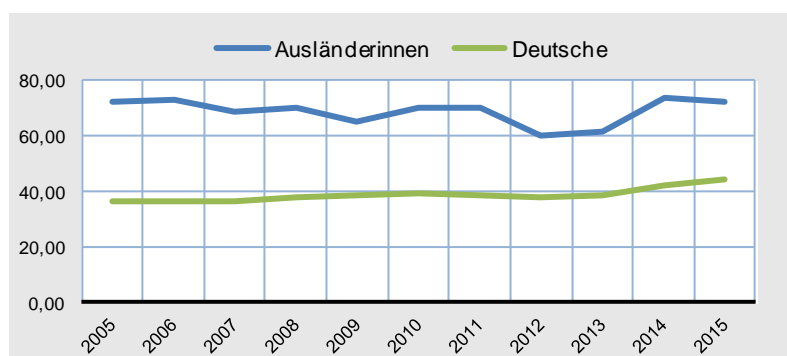

Nr. 250 / 7. Januar 2016

Die Kieler Bevölkerung zum 31. Dezember 2015 – Teil 2

Der Anstieg der Kieler Bevölkerung auf **246.269** Einwohnerinnen und Einwohner zum Jahresende 2015 resultierte zum weitaus größten Teil aus dem hohen positiven **Wanderungssaldo** von fast **3.900**. Aber auch – in einem sehr viel geringeren Umfang – aus einer positiven „natürlichen Bevölkerungsbewegung“ im Jahr 2015. Erstmals seit 1969 registrierte die Kieler Einwohnermeldestelle ein **positives Geburtensaldo (+34)**. Die absolute Zahl der **Geburten** von **2.504** ist zudem die höchste seit 20 Jahren.

Die positive Geburtenentwicklung spiegelt sich in den entsprechenden statistischen Indizes. Die „zusammengefasste **Fruchtbarkeitsziffer**“ oder TFR (total fertility rate = die durch Tausend geteilte Summe der altersspezifischen Fruchtbarkeitsziffern) stieg auf **1,31** an. Der höchste Wert seit dem die TFR für Kiel im Jahr 1996 ermittelt wird.

Grafik 1.
Fertilitätsrate
(TFR) seit
1996 in Kiel

Auch die Zahl der **Geburten pro 1.000 Frauen** im Alter von 15-<45 Jahren stieg deutlich an. Hier zeigt sich anschaulich ein deutlicher Unterschied zwischen der Zahl der Geburten pro 1.000 deutschen und ausländischen Frauen. Die Zahl der Geburten pro 1.000 ausländischer Frauen (aktuell 72,6) liegt weiterhin deutlich über dem Vergleichswert deutscher Frauen (aktuell 43,9). Der Abstand verringert sich aber in den vergangenen 10 Jahren um 7 Punkte von 35,6 auf 28,6. Die Geburtenrate der deutschen Frauen stieg in den letzten Jahren merklich stärker als bei den ausländischen Frauen.

Grafik 2.
Anzahl der
Geburten pro
1.000 Frauen
seit 2005 in Kiel

Die höchsten Geburtenüberschüsse gab es in den Stadtteilen Blücherplatz (80) und Ravensberg (60). Ein weiterer positiver Aspekt des Geburtenüberschusses – und der hoher Zuwanderung – ist der leicht gesunkene **Altersdurchschnitt** der Kieler Bevölkerung auf **41,38 Jahre** (-0,16).