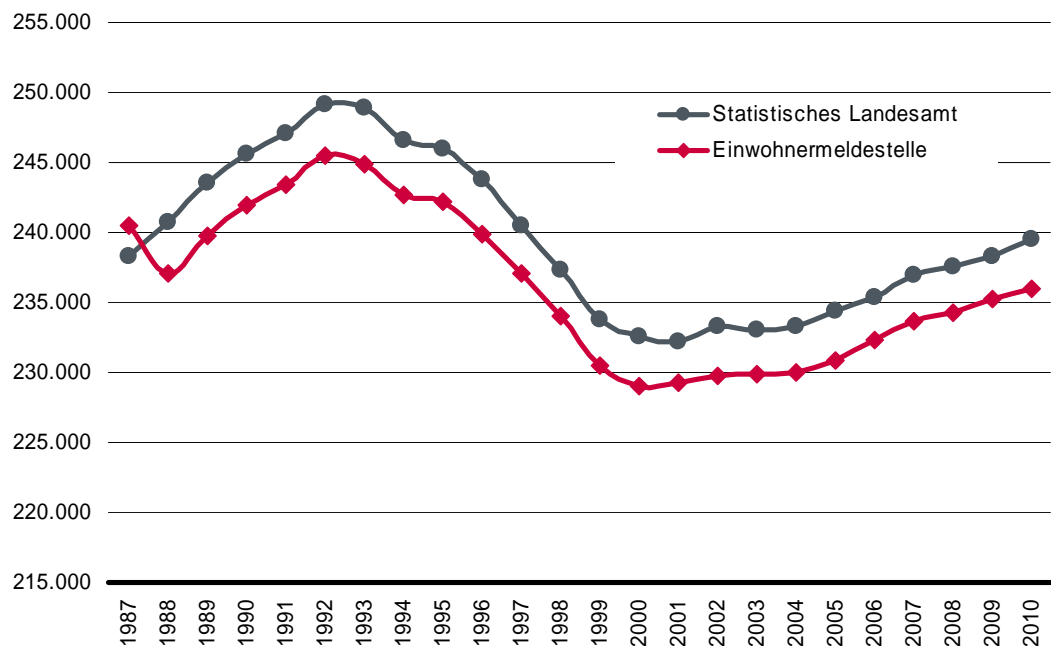

Nr. 116 / 14. Juni 2011

Amtliche Bevölkerungszahl 2010

Das Statistikamt Nord bestätigt den positiven Bevölkerungstrend für die Landeshauptstadt Kiel und meldet **239.526** als amtliche Bevölkerungszahl zum Jahresende 2010. Wie seit der letzten Volkszählung im Jahr 1987 üblich liegt, die amtliche Bevölkerungszahl rund 3.500 Personen höher als die Bevölkerungszahl des Kieler Einwohnermelderegisters.

Die jetzt festgestellte amtliche Bevölkerungszahl für die Landeshauptstadt Kiel ist die höchste Bevölkerungszahl seit 1997.

Die amtliche und die interne Bevölkerungszahl in der Landeshauptstadt Kiel

Herausgeberin:
Landeshauptstadt Kiel
Amt für Kommunikation,
Standortmarketing und
Wirtschaftsfragen
Abteilung Statistik
Postfach 1152
D-24099 Kiel