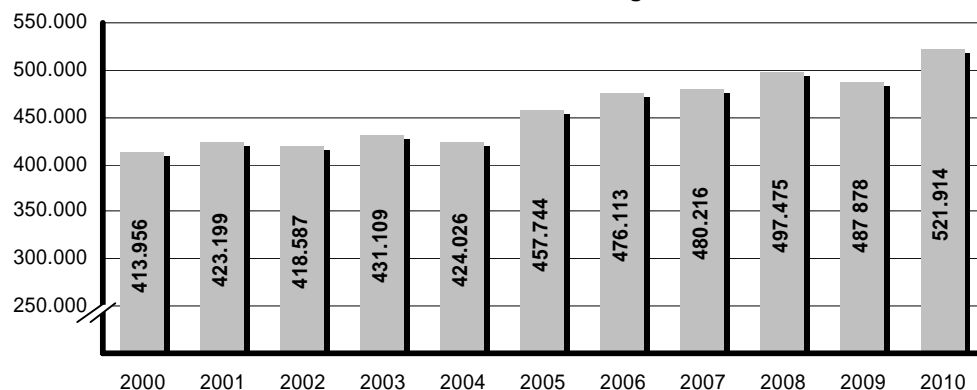

Übernachtungen in den Jahren 2000 - 2010

Herausgeberin:
Landeshauptstadt Kiel
Amt für Kommunikation,
Standortmarketing und
Wirtschaftsfragen
Abteilung Statistik
Postfach 1152
D-24099 Kiel

Nähere Auskünfte:
Eyk-Röttger Naeve
+49-(0)431-901-2379

E-Mail:
statistikstelle@kiel.de

Internet:

www.kiel.de

www.kiel.de/statistik/

www.kieler-woche.de

www.kiel-sailing-city.de

Quelle: Statistikamt Nord