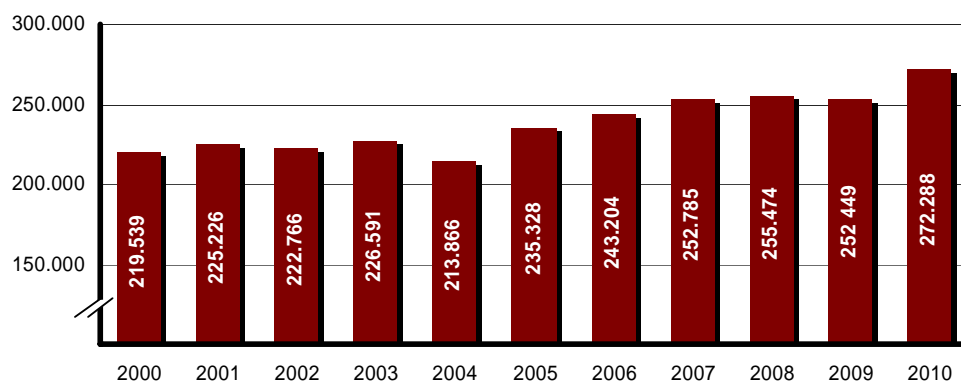

Nr. 105 / 22. Februar 2011

Der Fremdenverkehr im Jahr 2010 auf Rekordniveau

Das Statistikamt Nord meldet für die Landeshauptstadt Kiel im Jahr 2010 Höchstwerte bei den Gästen und Übernachtungen im Fremdenverkehr. Zum ersten Mal seit dem Beginn der Fremdenverkehrszählung in Kiel betrug die Anzahl der Übernachtungen in den meldepflichtigen Hotels mit 9 und mehr Betten über eine halbe Million. Mit insgesamt 522.000 Übernachtungen und 272.000 Gästen war **das Jahr 2010 das bisher erfolgreichste Jahr im Bereich des Tourismus** in der Landeshauptstadt Kiel. Die Anzahl der registrierten Gäste stieg im letzten Jahr um 7,9 % gegenüber 2009. Selbst gegenüber dem bisherigen Rekordjahr 2008 betrug die Steigerung noch 6,6 % oder fast 17.000 Gäste.

Gäste in den Jahren 2000 - 2010